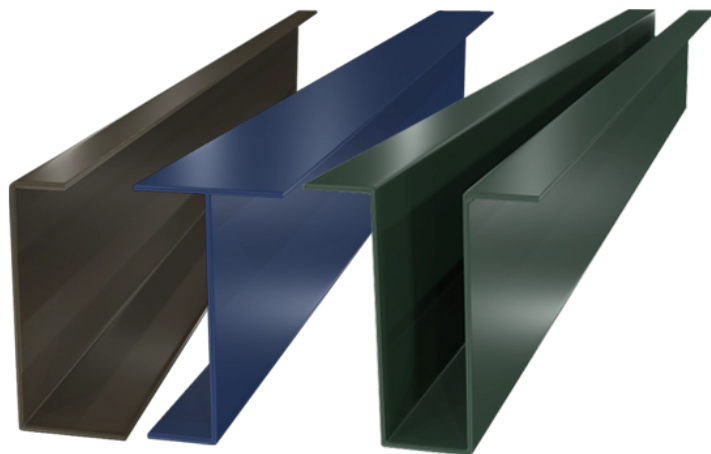

ПРОФИЛЬНАЯ СИСТЕМА АКУСТИЛАЙН TL L U

ОПИСАНИЕ ПРОДУКТА

Монтажные профили Akustiline TL L U применяются при установке декоративных акустических панелей Akustiline Ampir, Akustiline Strong, Akustiline Urban. Прочные, обладают высокой несущей способностью. Возможно окрашивание порошковым методом по каталогу RAL. Профили могут применяться на объектах разного назначения, включая жилые помещения, офисы, учебные заведения, кинотеатры, рестораны и др.

НАЗНАЧЕНИЕ

Отделка стен и потолков

СОСТАВ

Гальванизированная сталь 0,5 мм, порошковая краска

ПРИМЕНЕНИЕ

Способствует улучшению акустики в помещении

ВЫПУСКАЕМЫЕ МОДИФИКАЦИИ

Название	Длина, м	Толщина профиля, мм	Высота, мм	Окрашивание	Наличие складского остатка
Akustiline L	2,7	0,5	30, 40, 50	по каталогу	под заказ
Akustiline TL	2,7	0,5	30, 40, 50	по каталогу	под заказ
Akustiline U	2,7	0,5	30, 40, 50	по каталогу	под заказ
Akustiline Urban L	2,7	0,5	42	по каталогу	под заказ
Akustiline Urban TL	2,7	0,5	42	по каталогу	под заказ
Akustiline Urban U	2,7	0,5	42	по каталогу	под заказ
П-заглушка к профилю монтажному Akustiline U	2,7	0,5	30, 40, 50	по каталогу	под заказ

*Для панелей Akustiline Urban следует выбирать профиль шире толщины панели для удобства монтажа.

ПРЕИМУЩЕСТВА

- ♦ Монтаж на стены и потолки
- ♦ Высокая несущая способность
- ♦ Окрашивание по каталогу
- ♦ Эстетичный дизайн
- ♦ Высокая коррозионная стойкость
- ♦ Простой и быстрый монтаж