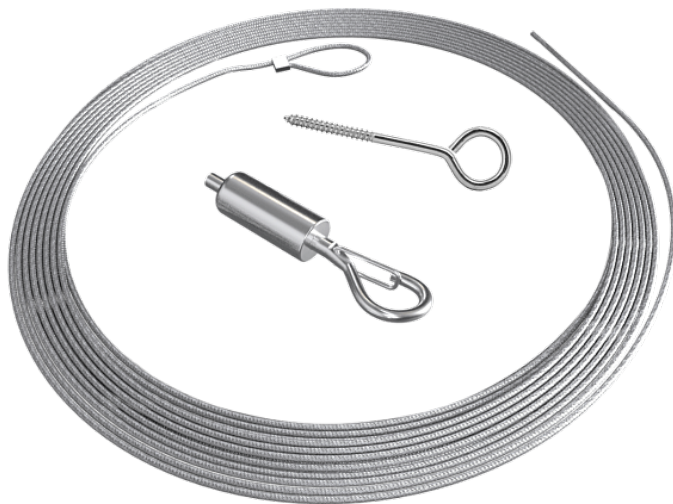

КРЕПЛЕНИЕ ДЛЯ ПОДВЕСНЫХ ЭЛЕМЕНТОВ НОFTЕСН

ОПИСАНИЕ ПРОДУКТА

Специальное крепление для монтажа подвесных элементов НОFTЕСН и акустических экранов НОFTЕСН Sector. Крепление позволяет разместить подвесные конструкции в выбранном месте для улучшения акустики в помещении. В его состав входит: трос-подвес регулируемой длины, карабин и шуруп-кольцо, которое закрепляется в верхней части панели.

НАЗНАЧЕНИЕ

Монтаж акустических экранов

СОСТАВ

Регулируемый трос, шуруп-кольцо, карабин

ПРИМЕНЕНИЕ

Способствует улучшению акустики в помещениях

ВЫПУСКАЕМЫЕ МОДИФИКАЦИИ

Название	Длина, м
Комплект крепежа для НОFTЕСН	2

В комплект не включены фиксирующие крепежные элементы, устанавливаемые в потолок, которые подбираются индивидуально в зависимости от состава основания потолков.

ПРЕИМУЩЕСТВА

- ♦ Простой и быстрый монтаж
- ♦ Надежность и долгий срок службы
- ♦ Все необходимое в комплекте
- ♦ Высокая механическая прочность
- ♦ Негорючий материал
- ♦ Возможность регулировки по высоте