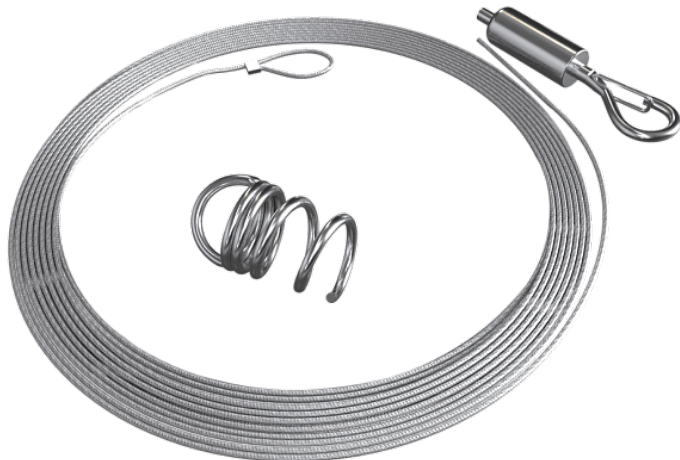

КРЕПЛЕНИЕ ДЛЯ AKUSTILINE BAFFLE

ОПИСАНИЕ ПРОДУКТА

Специальные крепления для установки «акустических островов» Akustiline Baffle. Позволяют закрепить панели к потолку в горизонтальном и вертикальном положении. В состав входит: стальной крюк-пружина, который вкручивается с тыльной или торцевой стороны панели; трос-подвес регулируемой длины.

НАЗНАЧЕНИЕ

Подвесные элементы потолка

СОСТАВ

Стальной крюк-пружина, трос-подвес регулируемой длины

ПРИМЕНЕНИЕ

Установка акустических островов и баффов

ВЫПУСКАЕМЫЕ МОДИФИКАЦИИ

Название	Длина, м
Комплект крепежа для Akustiline Ampir Baffle	2

В состав комплекта не включены фиксирующие крепежные элементы, устанавливаемые в потолок, поскольку они подбираются индивидуально в зависимости от состава основания потолков.

ПРЕИМУЩЕСТВА

- ♦ Простой и быстрый монтаж
- ♦ Надежность и долгий срок службы
- ♦ Все необходимое в комплекте
- ♦ Вандалоустойчивость, высокая механическая прочность
- ♦ Негорючий материал
- ♦ Возможность регулировки по высоте